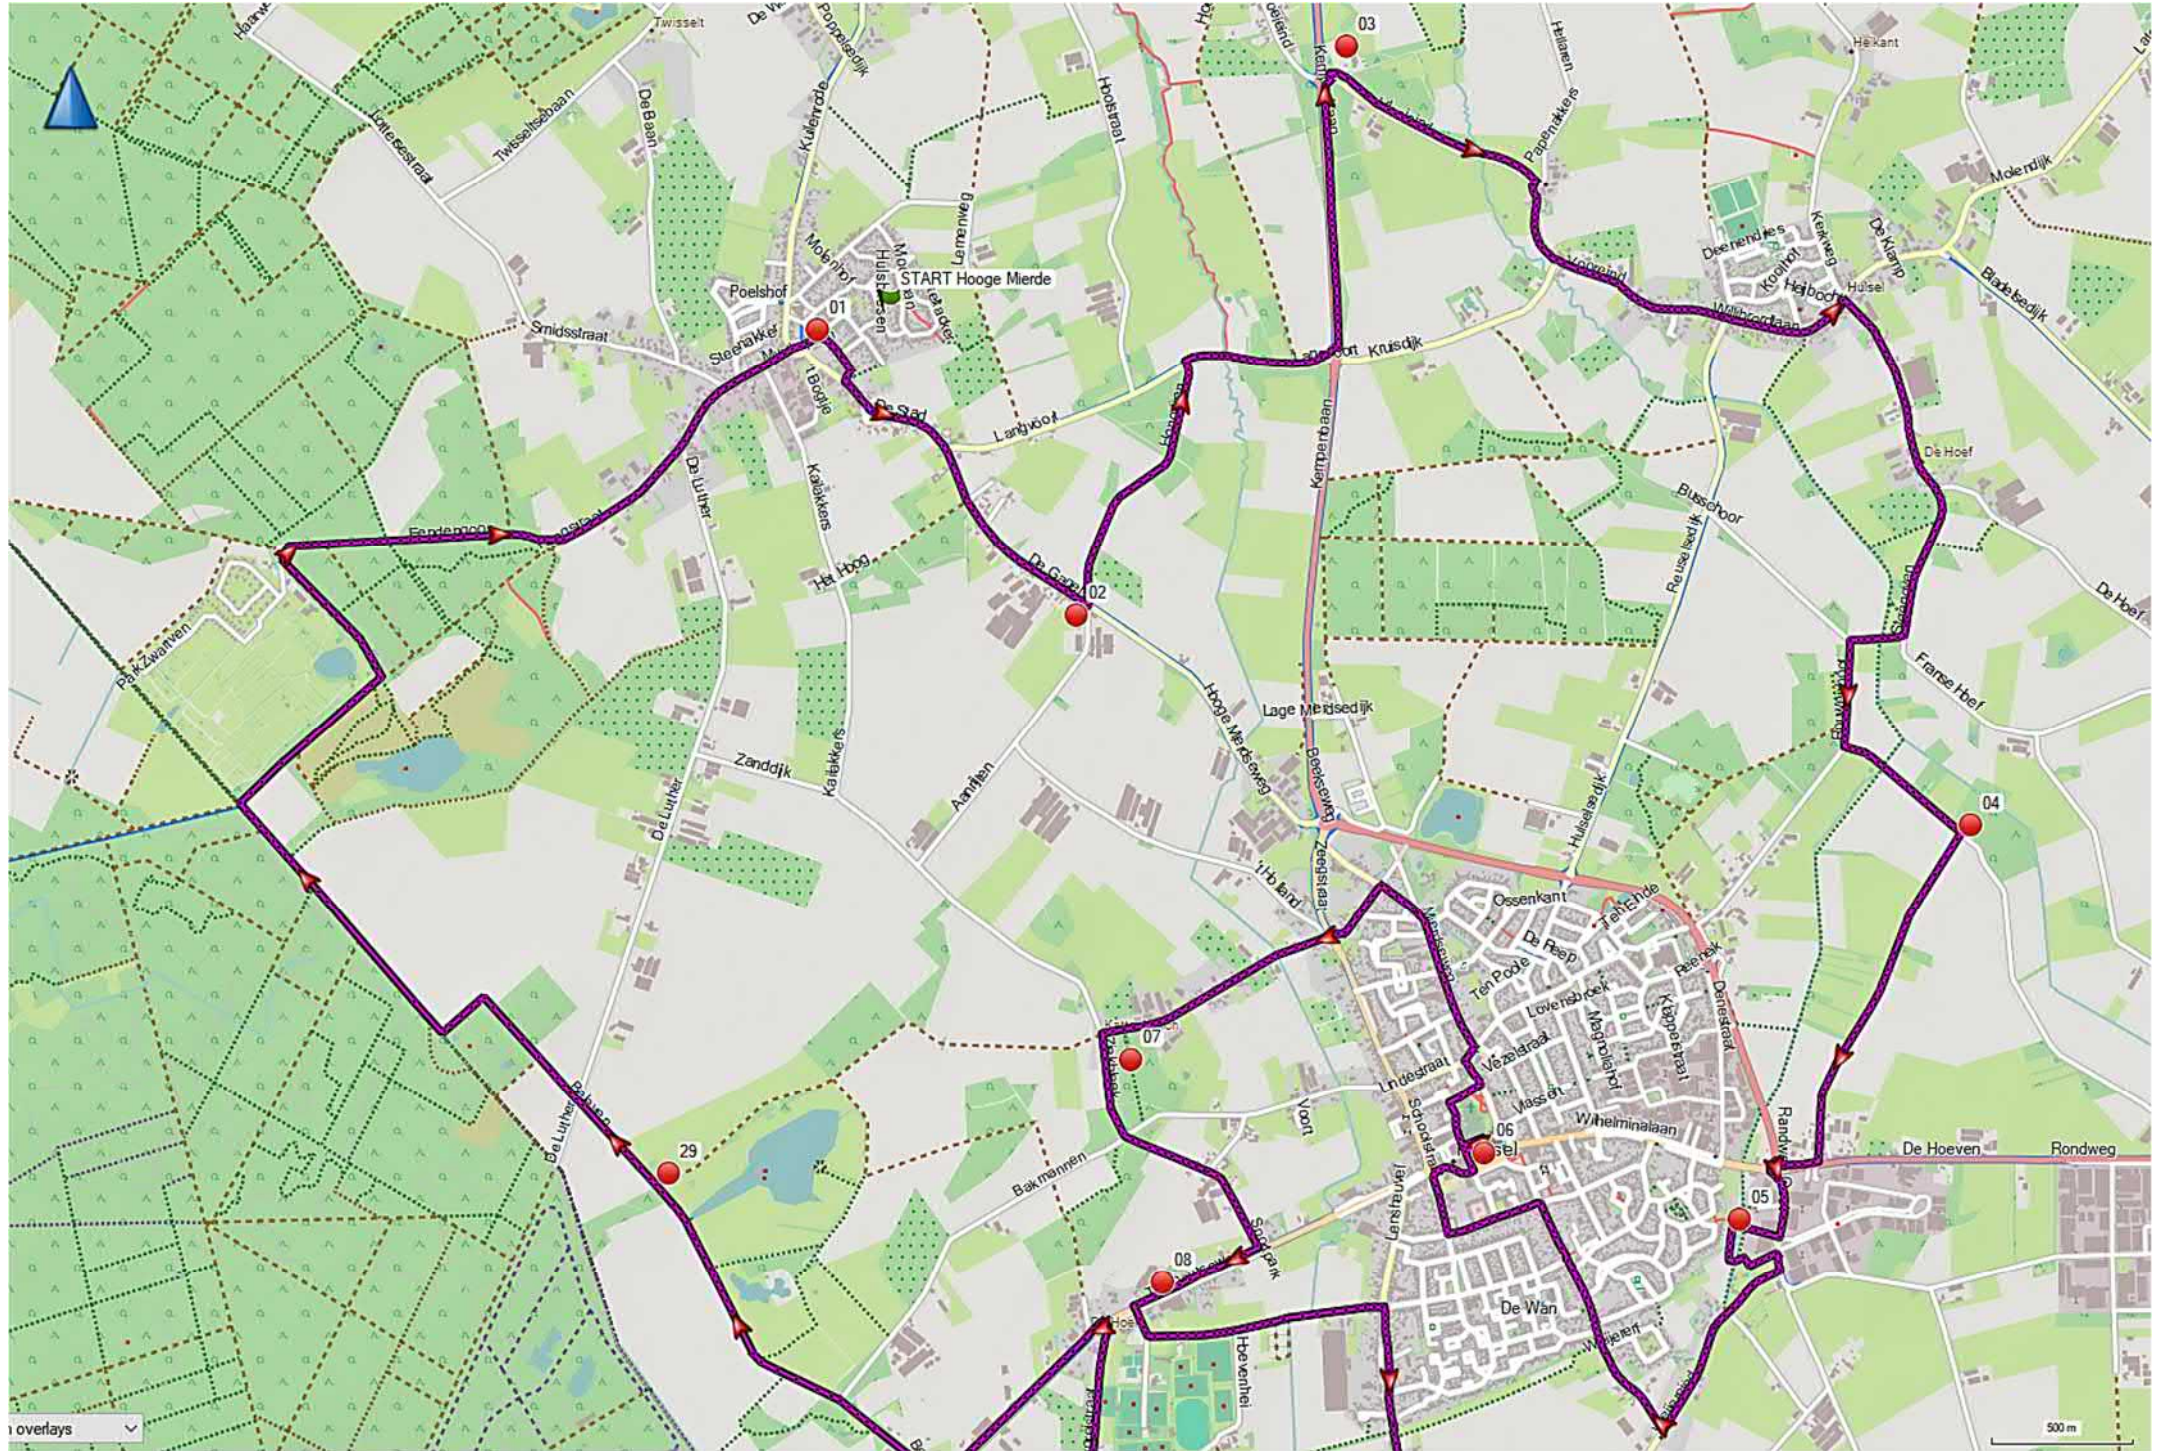

Route Reusel - Arendonk - Reusel Blad 1v3 66,8 km

Route Reusel - Arendonk - Reusel Blad 2v3 66,8 km

Route Reusel - Arendonk - Reusel Blad 3v3 66,8 km