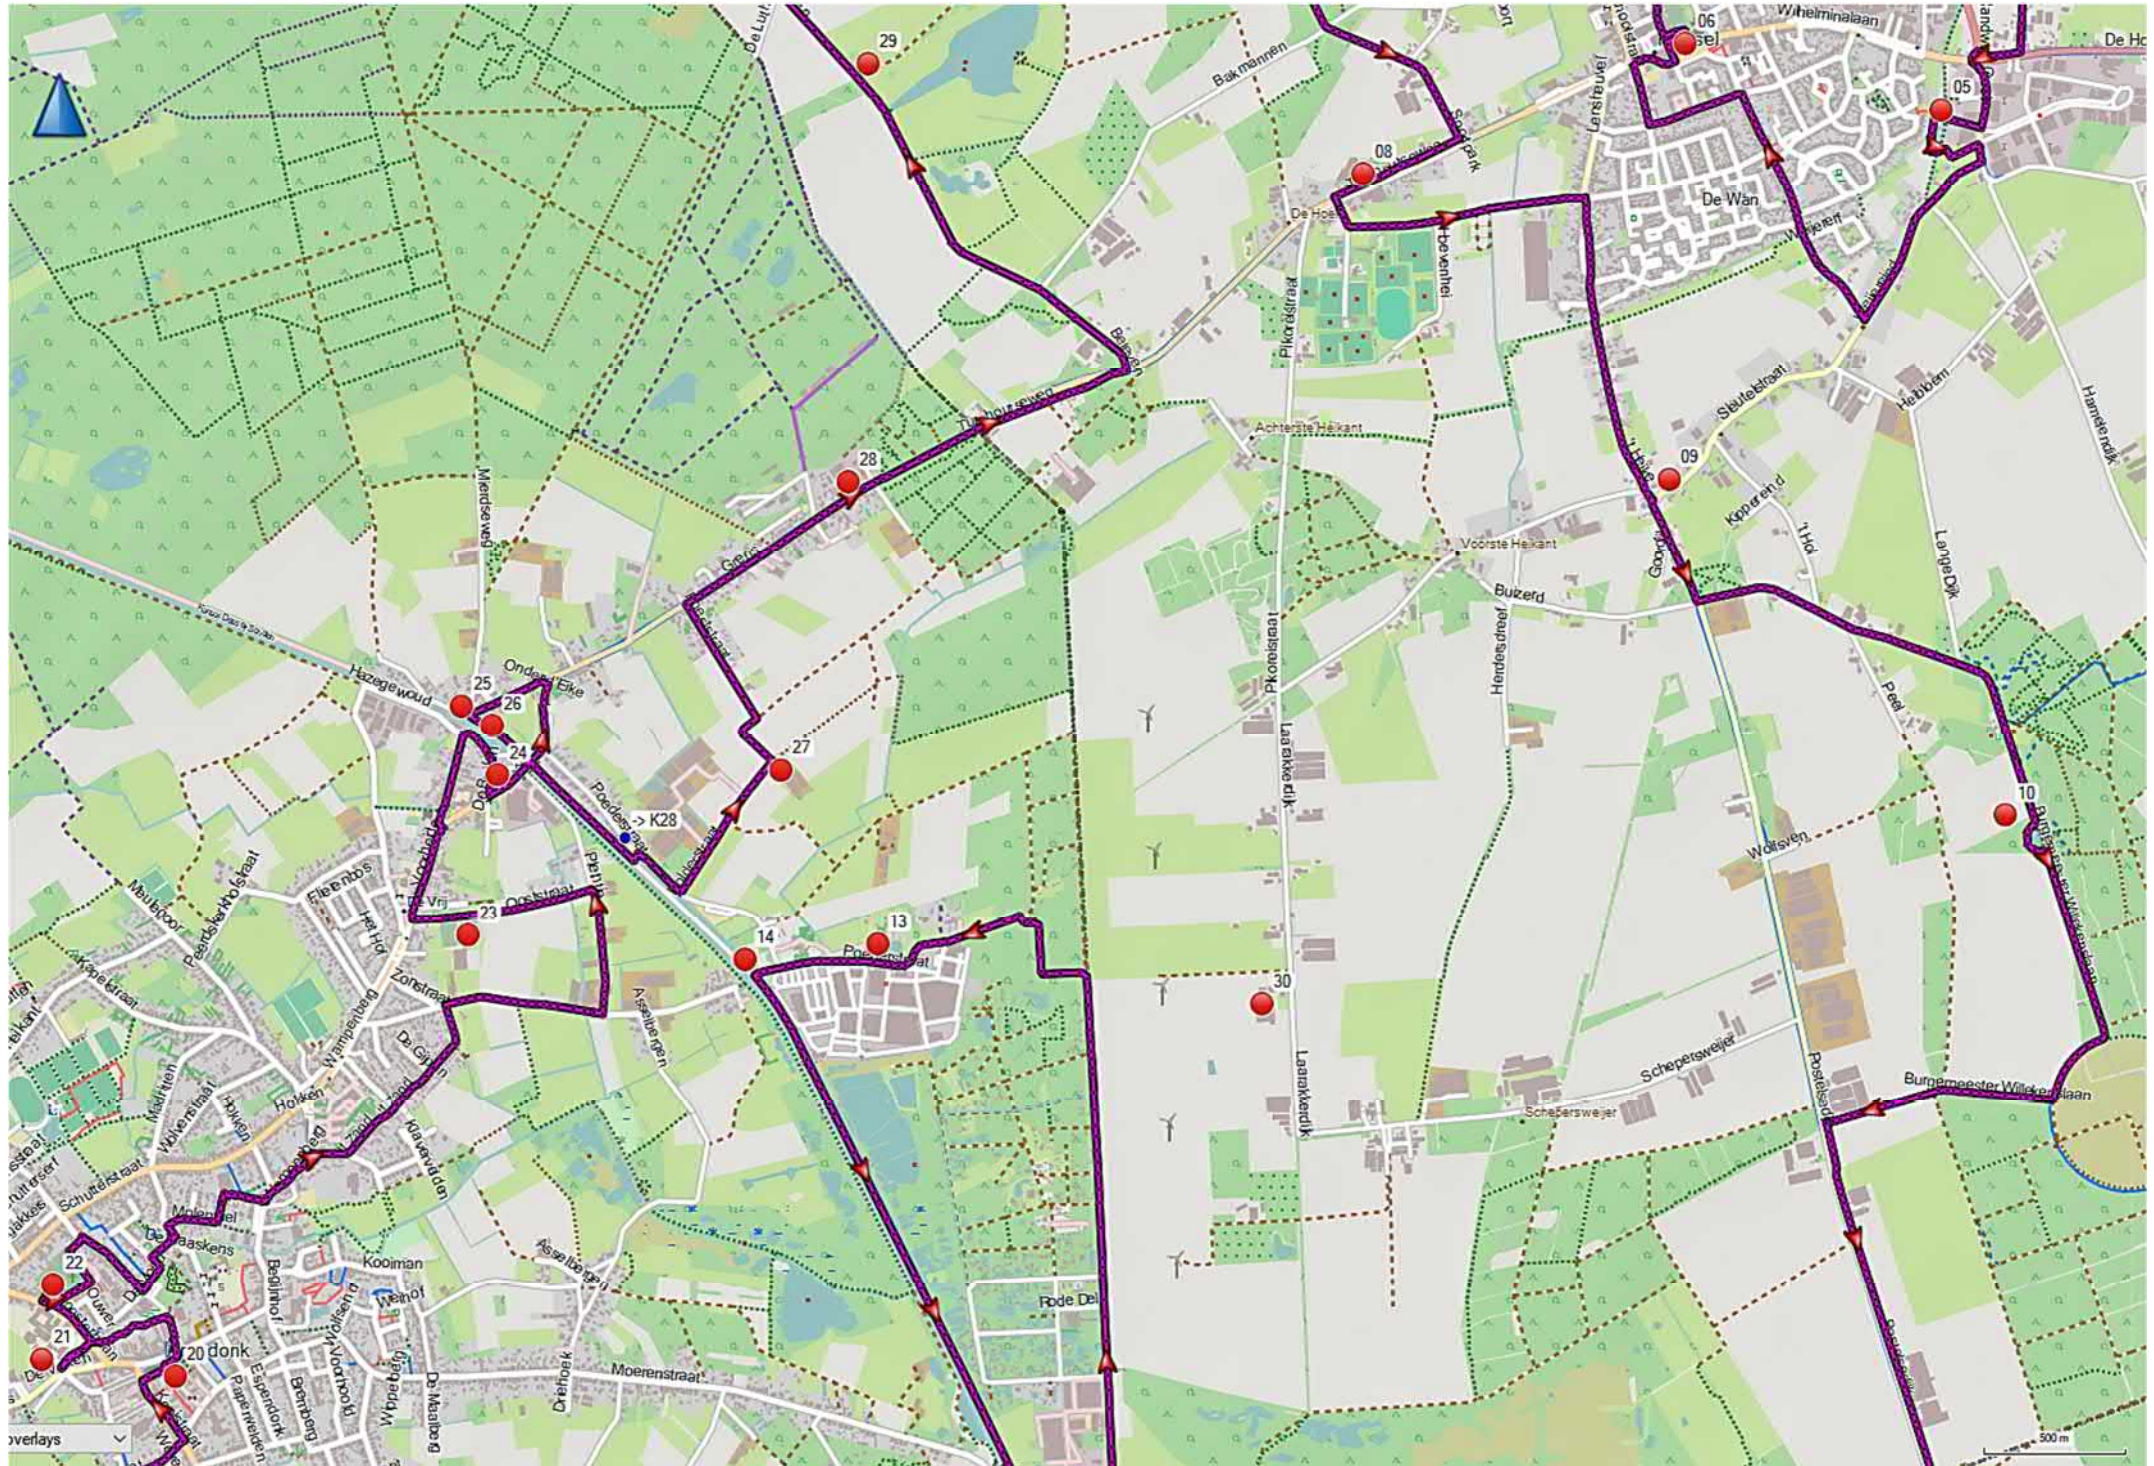

Route Reusel - Arendonk - Reusel Blad 1v3 66,8 km

Route Reusel - Arendonk - Reusel Blad 2v3 66,8 km

Route Reusel - Arendonk - Reusel Blad 3v3 66,8 km